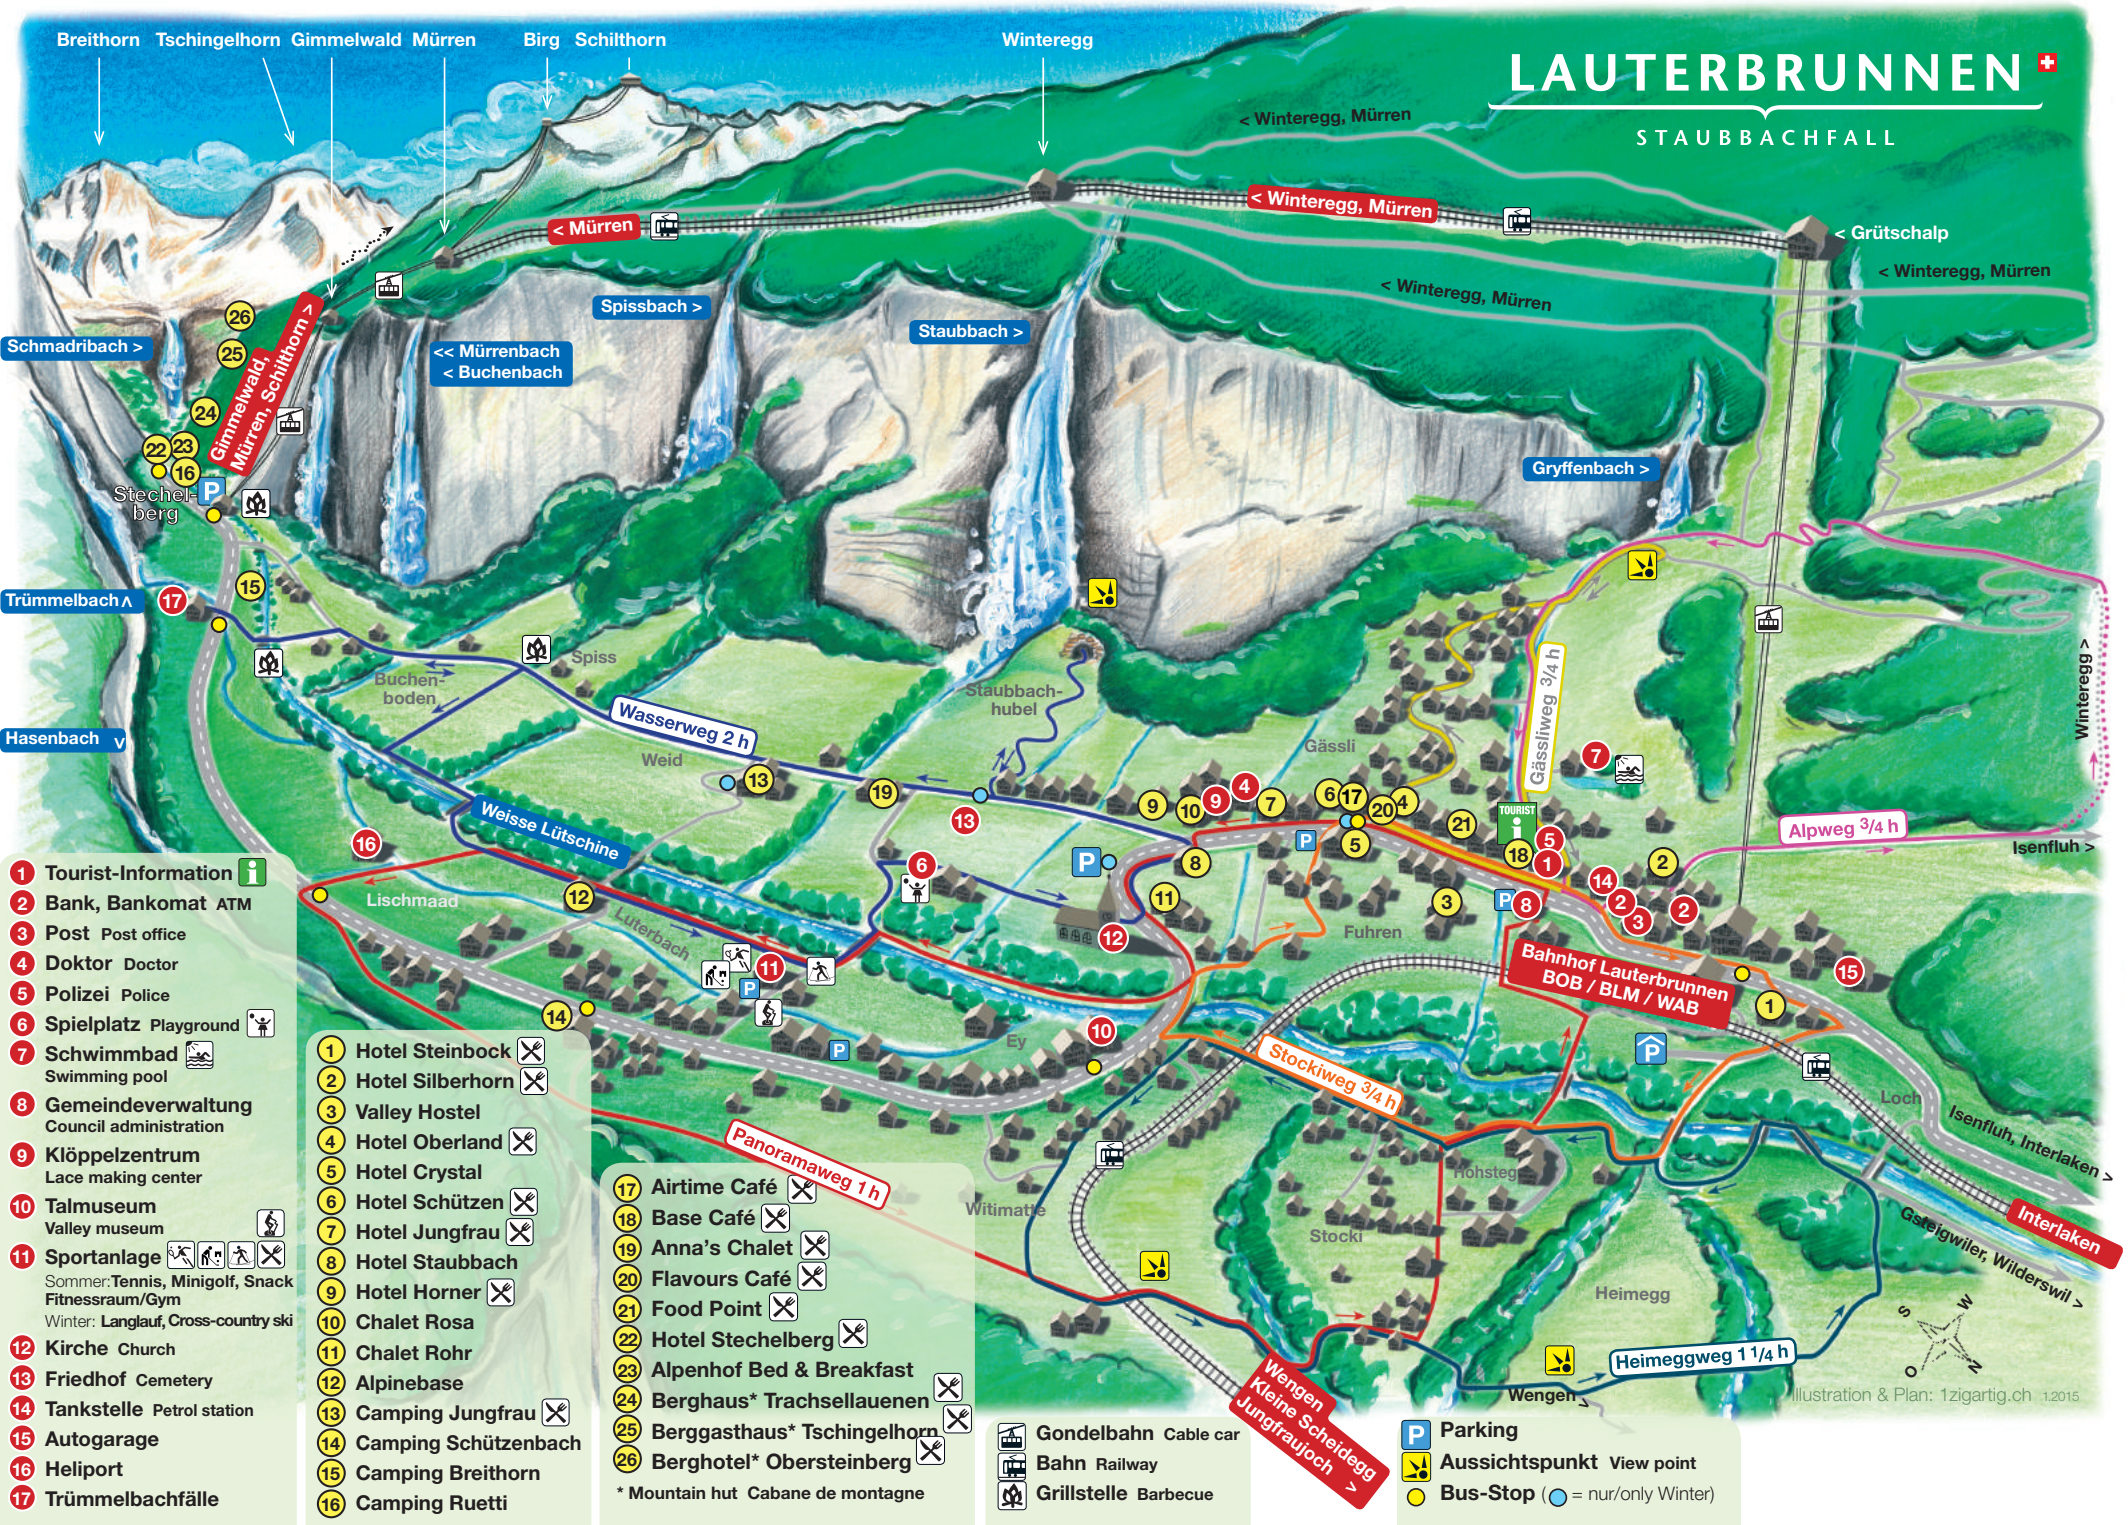

LAUTERBRUNNEN ⁺

STAUBBACHFALL

- 1 Tourist-Information
- 2 Bank, Bankomat ATM
- 3 Post Post office
- 4 Doktor Doctor
- 5 Polizei Police
- 6 Spielplatz Playground
- 7 Schwimmbad
Swimming pool
- 8 Gemeindeverwaltung
Council administration
- 9 Klöppelzentrum
Lace making center
- 10 Talmuseum
Valley museum
- 11 Sportanlage
Sommer: Tennis, Minigolf, Snack
Fitnessraum/Gym
Winter: Langlauf, Cross-country ski
- 12 Kirche Church
- 13 Friedhof Cemetery
- 14 Tankstelle Petrol station
- 15 Autogarage
- 16 Heliport
- 17 Trümmelbachfälle

- 1 Hotel Steinbock
- 2 Hotel Silberhorn
- 3 Valley Hostel
- 4 Hotel Oberland
- 5 Hotel Crystal
- 6 Hotel Schützen
- 7 Hotel Jungfrau
- 8 Hotel Staubbach
- 9 Hotel Horner
- 10 Chalet Rosa
- 11 Chalet Rohr
- 12 Alpinebase
- 13 Camping Jungfrau
- 14 Camping Schützenbach
- 15 Camping Breithorn
- 16 Camping Ruetti

- 17 Airtime Café
 - 18 Base Café
 - 19 Anna's Chalet
 - 20 Flavours Café
 - 21 Food Point
 - 22 Hotel Stechelberg
 - 23 Alpenhof Bed & Breakfast
 - 24 Berghaus* Trachsellaunen
 - 25 Berggasthaus* Tschingelhorn
 - 26 Berghotel* Obersteinberg
- * Mountain hut Cabane de montagne

- Gondelbahn Cable car
- Bahn Railway
- Grillstelle Barbecue

- P Parking
- Aussichtspunkt View point
- Bus-Stop (● = nur/only Winter)

Illustration & Plan: 1zgartig.ch 12015